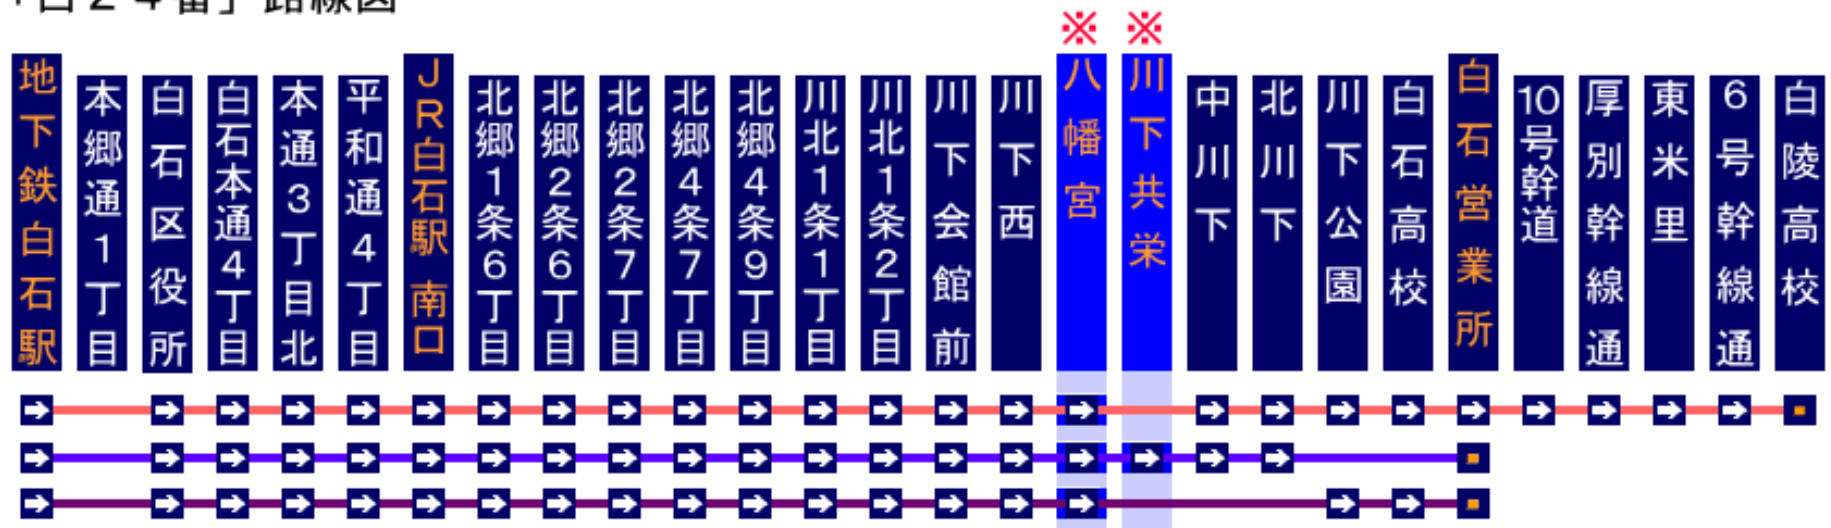

(トロイカ病院 → 地下鉄白石駅行)

白 24 川 下 線	〈JR白石駅経由〉 白石営業所発 地下鉄白石駅行き 「川下共栄」発車時刻		白 24 川 下 線	〈JR白石駅経由〉 白石営業所発 地下鉄白石駅行き 「八幡宮」発車時刻		白 23 北 郷 線	〈JR白石駅経由〉 白石営業所発 地下鉄白石駅行き 「川下共栄」発車時刻
	月～金曜	土曜・日祝日		月～金曜	土曜・日祝日		月～金曜のみ
5時			5時	52	52	5時	
6時			6時	32	32	6時	
7時			7時	02・32	42	7時	16
8時			8時	12・42	42	8時	
9時	41		9時	12・42	22	9時	
10時		11	10時	12	12	10時	
11時			11時	12	12	11時	
12時	11	11	12時	12	12	12時	
13時			13時	12	12	13時	
14時	11	11	14時	12	12	14時	
15時			15時	12	12	15時	
16時	11	11	16時	12	12	16時	
17時	11		17時	12	12	17時	
18時	11		18時	12	12	18時	
19時	11	11	19時	12	12	19時	
20時			20時	12	12	20時	
21時			21時			21時	

【 のりば ご案内 】

地下鉄白石駅周辺バスのりばご案内

白23
白石営業所・白陵高校ゆき
(JR白石駅北口・北郷公園経由)

白23
白石営業所ゆき
(JR白石駅北口・白石開拓記念碑経由)

白24
白石営業所・白陵高校ゆき
(JR白石駅・川下経由)

白24
白石営業所ゆき
(JR白石駅・川下・北川下経由)

JR白石駅バスのりばご案内

- ・白23「北郷線」→北口(駅前広場)
- ・白24「川下線」→南口(駅前広場)

が乗り場となりますので、ご乗車の際は
ご注意ください。

北口駅前広場 **白23** 北郷線 停留所

JR白石駅

南口駅前広場 **白24** 川下線 停留所

セブンイレブン

【 おりば ご案内 】

「白24番」路線図

「白23番」路線図

※ 降車乗車 バス停