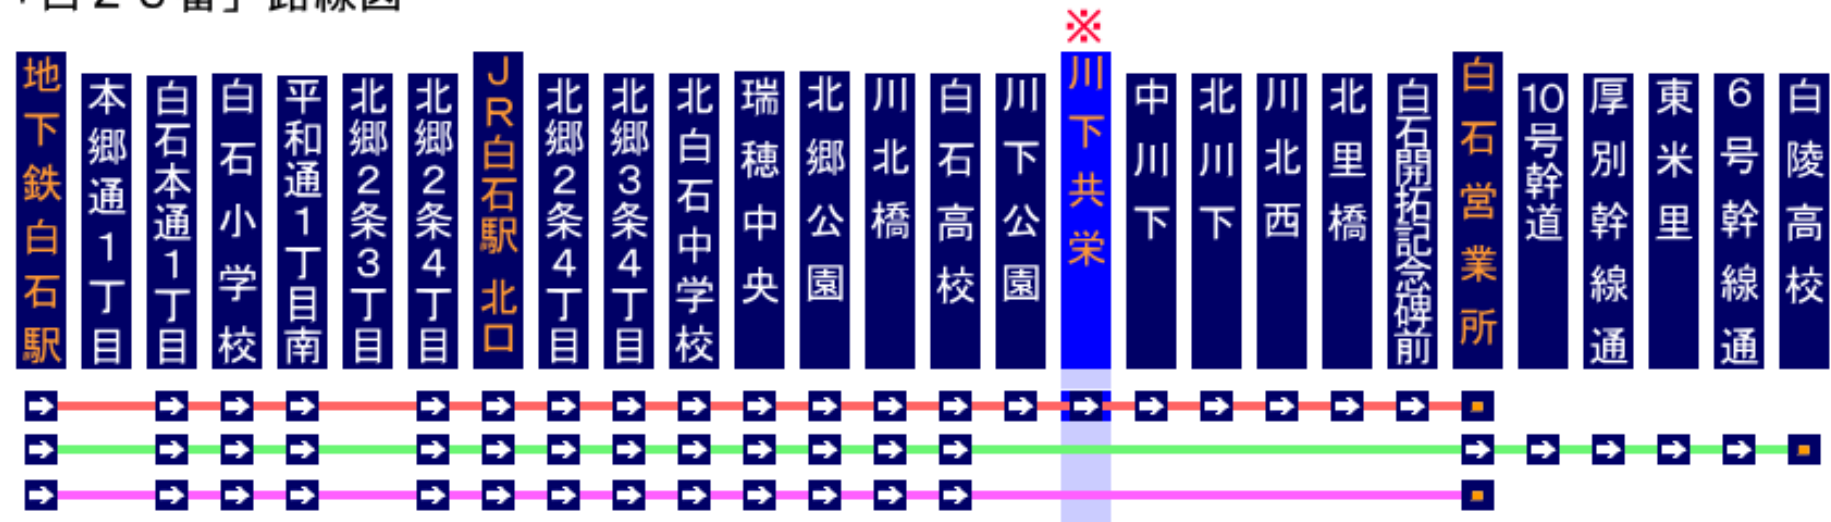

(トロイカ病院 → 地下鉄白石駅行)

白 24 川 下 線	〈JR白石駅経由〉 白石営業所発 地下鉄白石駅行き 「川下共栄」発車時刻		白 24 川 下 線	〈JR白石駅経由〉 白石営業所発 地下鉄白石駅行き 「八幡宮」発車時刻		白 23 北 郷 線	〈JR白石駅経由〉 白石営業所発 地下鉄白石駅行き 「川下共栄」発車時刻
	月～金曜	土曜・日祝日		月～金曜	土曜・日祝日		月～金曜のみ
5時			5時	52	52	5時	
6時			6時	32	32	6時	
7時			7時	02・32	42	7時	16
8時			8時	12・42	42	8時	
9時	41		9時	12・42	22	9時	
10時		11	10時	12	12	10時	
11時			11時	12	12	11時	
12時	11	11	12時	12	12	12時	
13時			13時	12	12	13時	
14時	11	11	14時	12	12	14時	
15時			15時	12	12	15時	
16時	11	11	16時	12	12	16時	
17時	11		17時	12	12	17時	
18時	11		18時	12	12	18時	
19時	11	11	19時	12	12	19時	
20時			20時	12	12	20時	
21時			21時			21時	

【 のりば ご案内 】

地下鉄白石駅周辺バスのりばご案内

白23
白石営業所・白陵高校ゆき
(JR白石駅北口・北郷公園経由)

白23
白石営業所ゆき
(JR白石駅北口・白石開拓記念碑経由)

白24
白石営業所・白陵高校ゆき
(JR白石駅・川下経由)

白24
白石営業所ゆき
(JR白石駅・川下・北川下経由)

JR白石駅バスのりばご案内

- ・白23「北郷線」→北口(駅前広場)
- ・白24「川下線」→南口(駅前広場)

が乗り場となりますので、ご乗車の際は
ご注意ください。

北口駅前広場 **白23** 北郷線 停留所

JR白石駅

南口駅前広場 **白24** 川下線 停留所

セブンイレブン

【 おりば ご案内 】

「白24番」路線図

「白23番」路線図

※ 降車乗車 バス停